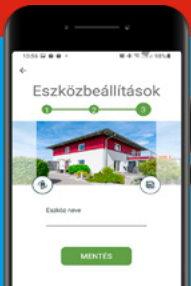

Olvastassa be
készülékével
a bizalmas levélben
megkapott QR-kódot.

5. | NÉV ÉS JELSZÓ

Írja be nevét és
a levélben kapott
jelszót, nyomja meg
a Tovább gombot.

! A bizalmas levél tartalmát senkinek
ne mutassa meg, azt jól őrizze meg!

6. | ESZKÖZ NEVE

Írja be az eszköz nevét (pl. Nyaraló), nyomja meg a Mentés gombot.

A RENDSZER AKTIVÁLVA!

III. A RENDSZER HASZNÁLATA

**NYITOTT RENDSZER
JELÖLÉSE**

**RIASZTÓJA
BEKAPCSOLÁSA**

Rendszer élesítése!