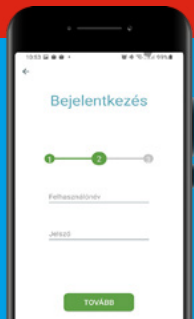

TELL ECO LINE PRO APP

TÁVFELÜGYELETI RIASZTÓRENDSZER
ÉS NYITÁS-ZÁRÁS APPLIKÁCIÓ

TELEPÍTÉSE, AKTIVÁLÁSA 6 LÉPÉSBEN

PATENT SMART SOLUTION

I. APPLIKÁCIÓ TELEPÍTÉSE

1. | VÁLASSZA KI AZ APPLIKÁCIÓT

Google Play vagy
az App Store áruházból

TELL ECOLINE PRO
applikáció

2. | VÁLASSZA KI A LETÖLTÉS GOMBOT

A letöltés ingyenes!

3. | NYISSA MEG A TELL ECOLINE PRO APPOT

Csak aktív internet esetén
működik okos készülékén!

II. APPLIKÁCIÓ AKTIVÁLÁSA

4. | PATENT - BIZALMAS LEVÉL!

Olvastassa be
készülékével
a bizalmas levélben
megkapott QR-kódot.

5. | NÉV ÉS JELSZÓ

Írja be nevét és
a levélben kapott
jelszót, nyomja meg
a Tovább gombot.

! A bizalmas levél tartalmát senkinek
ne mutassa meg, azt jól őrizze meg!